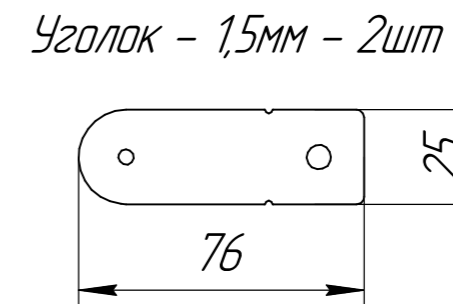

Поз	Наименование	Кол	
1	Боковина	2	
2	Планка	1	
3	Крышка	1	
4	Заглушка	2	
5	Штифт	1	
6	Логотип	1	
7	Уголок	2	
8	Ручка крышки дерев	1	
9	Гайка-заклепка	2	
10	Заклепка 4x8	2	
11	Саморез	2	
12	Винт М6x20 DIN912	3	37235
13	Винт М6x12 DIN912	6	37236
14	Винт М6x35 DIN912	4	
15	Гайка М6	12	

Изм.	Лист	№ докум.	Подп.	Дата
		Пестов		11.04.23
Проб.				
Т.контр.				
Н.контр.				
Утв.				

Мангал Семейный. Крышка

Сборка

Лит.	Масса	Масштаб
	7,5	1:1
Лист 1	Листов 3	

Шибер - 1,5мм - 1шт

Логотип - 0,5мм - 1шт

Инд. № подл.	Подп. и дата
Взам. инв. №	Инд. № дубл.
Подп. и дата	Подп. и дата

Изм.	Лист	№ докум.	Подп.	Дата

Планка - 1,5мм - 1шт

Крышка - 1,5мм - 1шт

Боковина - 1,5мм - 2шт

Уголок - 1,5мм - 2шт

Инв. № подл.	Подп. и дата
Взам. инв. №	Инв. № дубл.
Подп. и дата	Подп. и дата