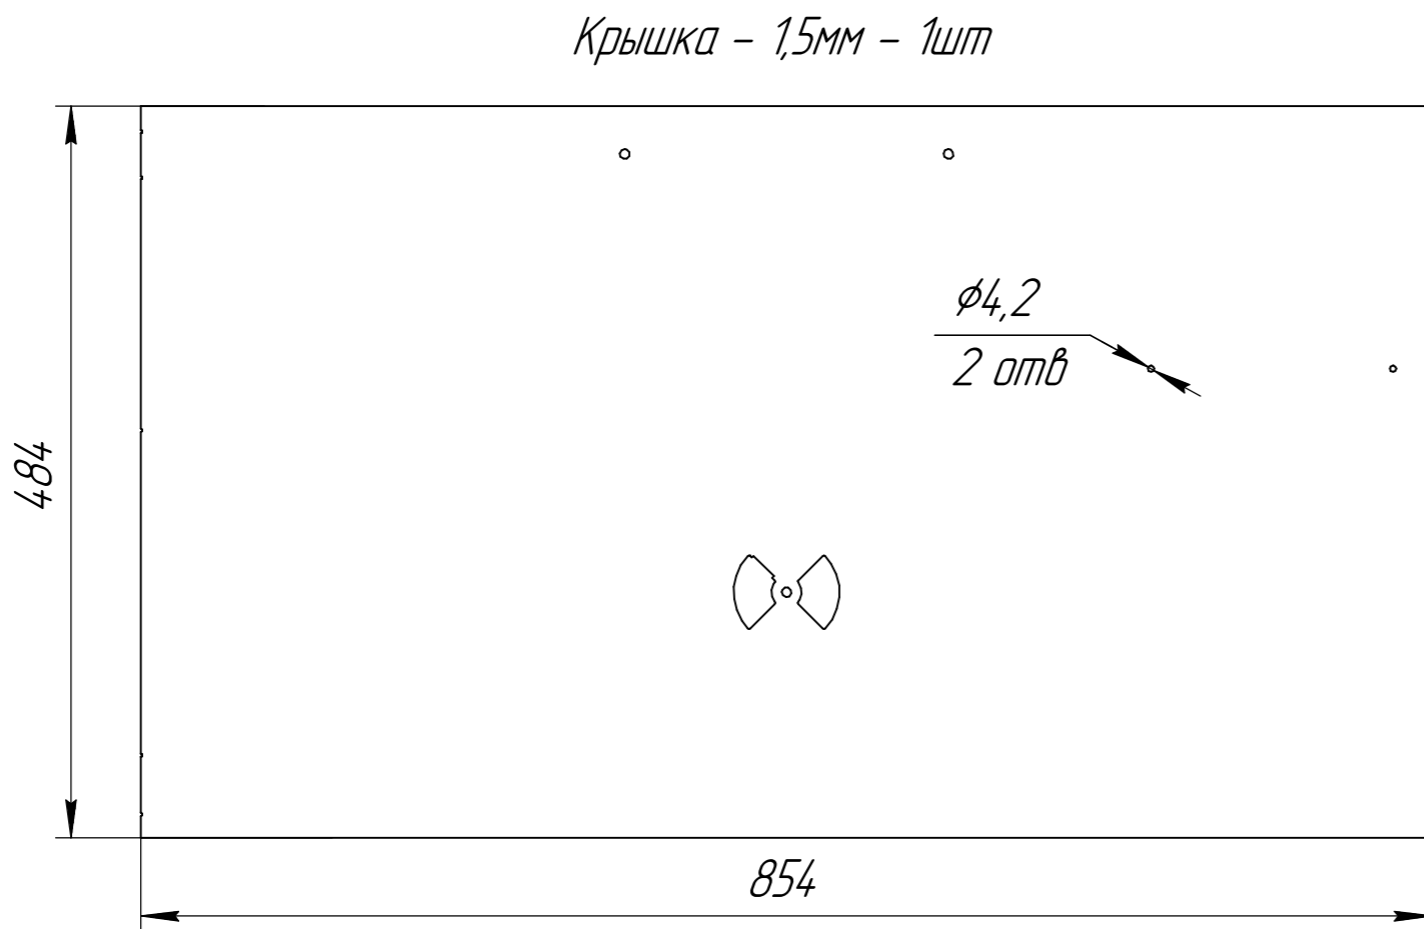

Поз	Наименование	Кол	
1	Боковина	2	
2	Планка	1	
3	Крышка	1	
4	Заглушка	2	
5	Штифт	1	
6	Логотип	1	
7	Уголок	2	
8	Ручка крышки дерев	1	
9	Гайка-заклепка	2	
10	Заклепка 4x8	2	
11	Саморез	2	
12	Винт М6x20 DIN912	3	37235
13	Винт М6x12 DIN912	6	37236
14	Винт М6x35 DIN912	4	
15	Гайка М6	12	

Изм.	Лист	№ докум.	Подп.	Дата
		Пестов		11.04.23
Проб.				
Т.контр.				
Н.контр.				
Утв.				

Мангал Семейный. Крышка

Сборка

Лит.	Масса	Масштаб
	7,5	1:1
Лист 1	Листов 3	

Шибер - 1,5мм - 1шт

Логотип - 0,5мм - 1шт

Инд. № подл.	Подп. и дата
Взам. инв. №	Инд. № дубл.
Подп. и дата	Подп. и дата

Изм.	Лист	№ докум.	Подп.	Дата

Планка - 1,5мм - 1шт

Крышка - 1,5мм - 1шт

Боковина - 1,5мм - 2шт

Уголок - 1,5мм - 2шт

Инв. № подл.	Подп. и дата
Взам. инв. №	Инв. № дубл.
Подп. и дата	Подп. и дата