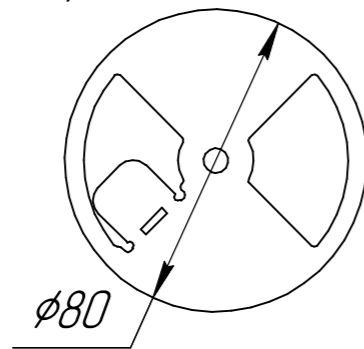

Поз	Наименование	Кол	
1	Боковина	2	
2	Планка	1	
3	Крышка	1	
4	Заглушка	2	
5	Штифт	1	
6	Логотип	1	
7	Уголок	2	
8	Ручка крышки дерев	1	
9	Гайка-заклепка	2	
10	Заклепка 4x8	2	
11	Саморез	2	
12	Винт М6x20 DIN912	3	37235
13	Винт М6x12 DIN912	6	37236
14	Винт М6x35 DIN912	4	
15	Гайка М6	12	

Изм.	Лист	№ докум.	Подп.	Дата
		Пестов		11.04.23
Проб.				
Т.контр.				
Н.контр.				
Утв.				

Мангал Семейный. Крышка

Сборка

Лит.	Масса	Масштаб
	7,5	1:1
Лист 1	Листов 3	

Шибер - 1,5мм - 1шт

Логотип - 0,5мм - 1шт

Инд. № подл.	Подп. и дата
Взам. инв. №	Инд. № дубл.
Подп. и дата	Подп. и дата

Изм.	Лист	№ докум.	Подп.	Дата

Планка - 1,5мм - 1шт

Крышка - 1,5мм - 1шт

Боковина - 1,5мм - 2шт

Уголок - 1,5мм - 2шт

Инв. № подл.	Подп. и дата
Взам. инв. №	Инв. № дубл.
Подп. и дата	Подп. и дата