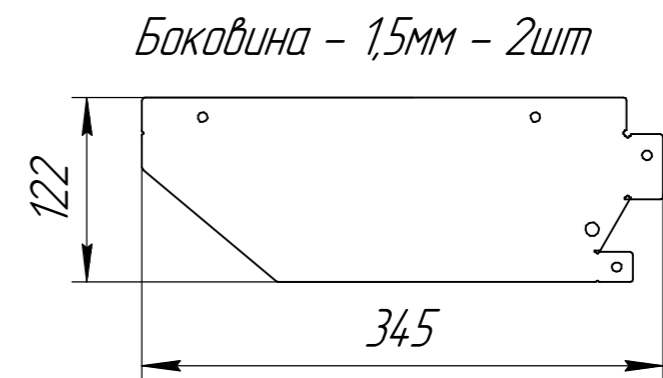

Инд. № подл.	Подп. и дата
Взам. инв. №	Инд. № дубл.
Подп. и дата	Подп. и дата

Изм.	Лист	№ докум.	Подп.	Дата