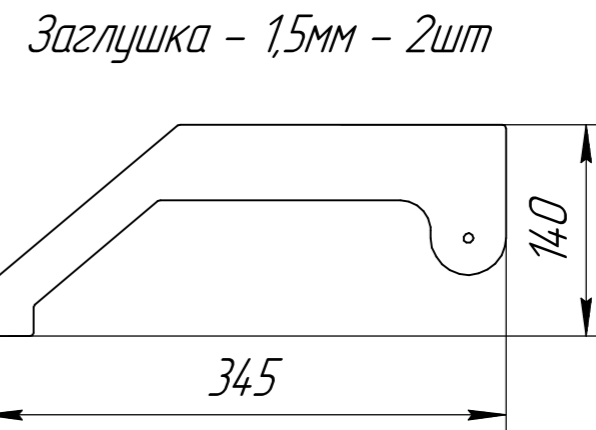

Поз	Наименование	Кол	
1	Боковина	2	
2	Планка	1	
3	Крышка	1	
4	Заглушка	2	
5	Штифт	1	
6	Логотип	1	
7	Уголок	2	
8	Ручка крышки дерев	1	
9	Гайка-заклепка	2	
10	Заклепка 4x8	2	
11	Саморез	2	
12	Винт М6x20 DIN912	3	37235
13	Винт М6x12 DIN912	6	37236
14	Винт М6x35 DIN912	4	
15	Гайка М6	12	

Изм.	Лист	№ докум.	Подп.	Дата
		Пестов		11.04.23
Проб.				
Т.контр.				
Н.контр.				
Утв.				

Мангал Семейный. Крышка

Сборка

Лит.	Масса	Масштаб
	7,5	1:1
Лист 1	Листов 3	

Шибер - 1,5мм - 1шт

Логотип - 0,5мм - 1шт

Инд. № подл.	Подп. и дата
Взам. инв. №	Инд. № дубл.
Подп. и дата	Подп. и дата

Изм.	Лист	№ докум.	Подп.	Дата

Планка - 1,5мм - 1шт

Крышка - 1,5мм - 1шт

Боковина - 1,5мм - 2шт

Уголок - 1,5мм - 2шт

Инв. № подл.	Подп. и дата
Взам. инв. №	Инв. № дубл.
Подп. и дата	Подп. и дата