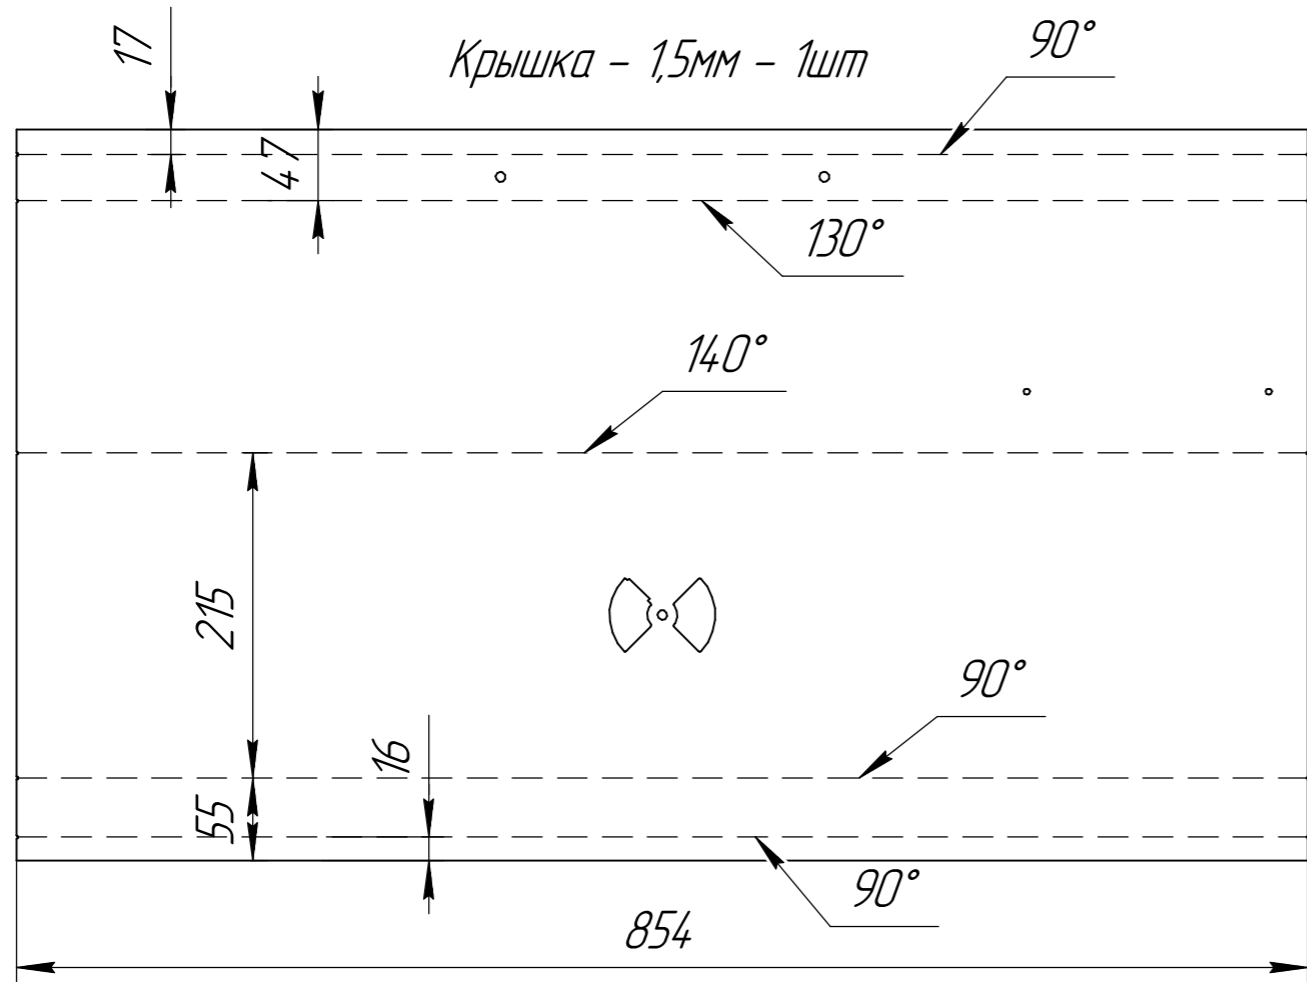

Изм.	Лист	№ докум.	Подп.	Дата
		Пестов		11.04.23
Проб.				
Т.контр.				
Н.контр.				
Утв.				

Мангал Семейный. Крышка

Сборка

Лит.	Масса	Масштаб
	7,5	1:1
Лист 1	Листов 3	

Шибер - 1,5мм - 1шт

Логотип - 0,5мм - 1шт

Инд. № подл.	Подп. и дата
Взам. инв. №	Инд. № дубл.
Подп. и дата	Подп. и дата

Изм.	Лист	№ докум.	Подп.	Дата

Планка - 1,5мм - 1шт

Крышка - 1,5мм - 1шт

Боковина - 1,5мм - 2шт

Уголок - 1,5мм - 2шт

Инв. № подл.	Подп. и дата
Взам. инв. №	Инв. № дубл.
Подп. и дата	Подп. и дата